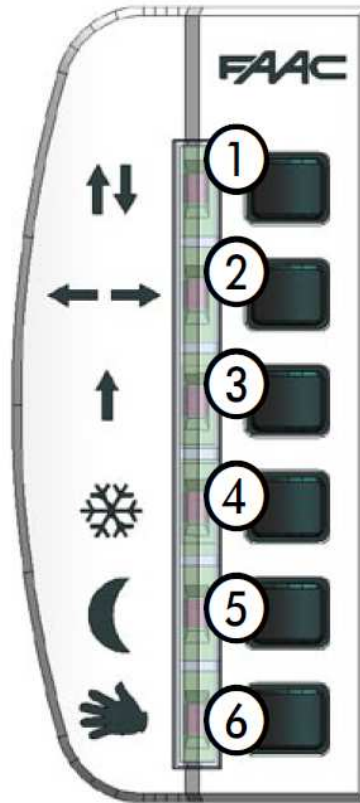

SDK-LIGHT

- ① L'SDK-Light è utilizzato per selezionare le funzioni operative delle porte automatiche FAAC scorrevoli o battenti e visualizzarne lo stato. Il led attivo corrisponde alla funzione operativa selezionata.

Ditec
ENTRE/MATIC

DISTRIBUTORE UFFICIALE

①	↑↓	AUTOMATICO TOTALE BIDIREZIONALE
		TOTAL AUTOMATIC TWO-WAY
		AUTOMATIQUE TOTAL BIDIRECTIONNEL
		VOLLSTÄNDIG AUTOMATIKBETRIEB ZWEI RICHTUNGEN
		AUTOMÁTICO TOTAL BIDIRECCIONAL
		VOLLEDIG AUTOMATISCH TWEE RICHTINGEN
②	←→	PORTA APERTA
		DOOR OPEN
		PORTE OUVERTE
		TOR AUF
		PUERTA ABIERTA
		POORT OPEN
③	↑	AUTOMATICO TOTALE MONODIREZIONALE
		TOTAL AUTOMATIC ONE-WAY
		AUTOMATIQUE TOTAL MONODIRECTIONNEL
		VOLLSTÄNDIG AUTOMATIKBETRIEB EINBAHN
		AUTOMÁTICO TOTAL MONODIRECCIONAL
		VOLLEDIG AUTOMATISCH ÉÉN RICHTING

④	❄	AUTOMATICO PARZIALE BIDIREZIONALE
		PARTIAL AUTOMATIC TWO-WAY
		AUTOMATIQUE PARTIEL BIDIRECTIONNEL
		TEILWEISE AUTOMATIKBETRIEB ZWEI RICHTUNGEN
		AUTOMÁTICO PARCIAL BIDIRECCIONAL
		GEDEELTELIJK AUTOMATISCH TWEE RICHTINGEN
⑤	☾	NOTTE
		NIGHT
		NUIT
		NACHT
		NOCHE
		NACHT
⑥	✋	MANUALE
		MANUAL
		MANUEL
		HANDBETRIEB
		MANUAL
		HANDMATIG